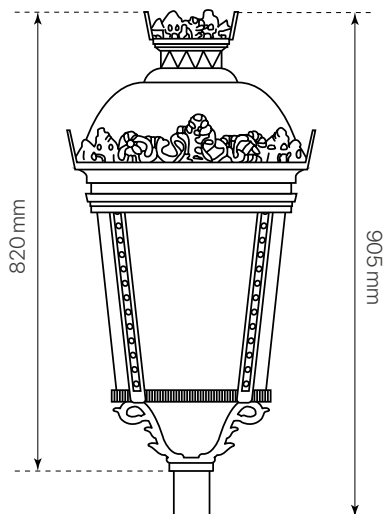

palacio  
ficha técnica  
datasheet

ref. 5551407

Nombre / Name	palacio
Referencia / Reference	5551407
Materiales / Materials	Aluminio / Aluminum
Difusor / Diffuser	PC
Potencia / Power	60W
Temperatura de color / color temperature	4000K
Flujo luminoso / Lumens	8100lm
Dimable / Dimmable	ON-OFF
Ángulo de apertura / Beam angle	120°
Ángulo de inclinación / Inclination angle	-
IP	66
IK	08
F.P./P.F.	>0,95
UGR	-
IRC / CRI	72
Chip	PHILIPS Lumileds 3030
Driver	MEANWELL XLG
Vida media (duración) / Average life	50.000h
Clase energética / Energy class	A+
Aislamiento eléctrico / Electrical isolation	Clase I / Class I
Colores / Colors	Negro / Black RAL 9017
Medida exterior / Product size	Ø500mm x 820mm
Protección contra Sobretensiones / surge protections	10kV
Tª (ambiente/trabajo) / Tª (enviroment/work)	-30°C ~ 55°C
Input	AC100 ~ 240V
Output	DC22~54V
Frecuencia / Frequency	50/60Hz
Peso / Weight	8,63kg
Certificados / Certificates	CE & RoHS
Garantía / Warranty	2 años / 2 years