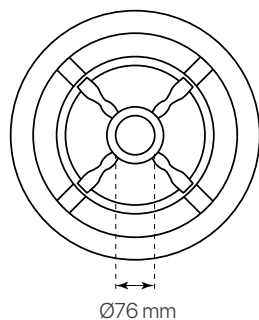

palacio  
ficha técnica  
datasheet

ref. 5551407

Nombre / Name	palacio
Referencia / Reference	5551407
Materiales / Materials	Aluminio / Aluminum
Difusor / Diffuser	PC
Potencia / Power	60W
Temperatura de color / color temperature	4000K
Flujo luminoso / Lumens	8100lm
Dimable / Dimmable	ON-OFF
Ángulo de apertura / Beam angle	120°
Ángulo de inclinación / Inclination angle	-
IP	66
IK	08
F.P./P.F.	>0,95
UGR	-
IRC / CRI	72
Chip	PHILIPS Lumileds 3030
Driver	MEANWELL XLG
Vida media (duración) / Average life	50.000h
Clase energética / Energy class	A+
Aislamiento eléctrico / Electrical isolation	Clase I / Class I
Colores / Colors	Negro / Black RAL 9017
Medida exterior / Product size	Ø500mm x 820mm
Protección contra Sobretensiones / surge protections	10kV
Tª (ambiente/trabajo) / Tª (enviroment/work)	-30°C ~ 55°C
Input	AC100 ~ 240V
Output	DC22~54V
Frecuencia / Frequency	50/60Hz
Peso / Weight	8,63kg
Certificados / Certificates	CE & RoHS
Garantía / Warranty	2 años / 2 years